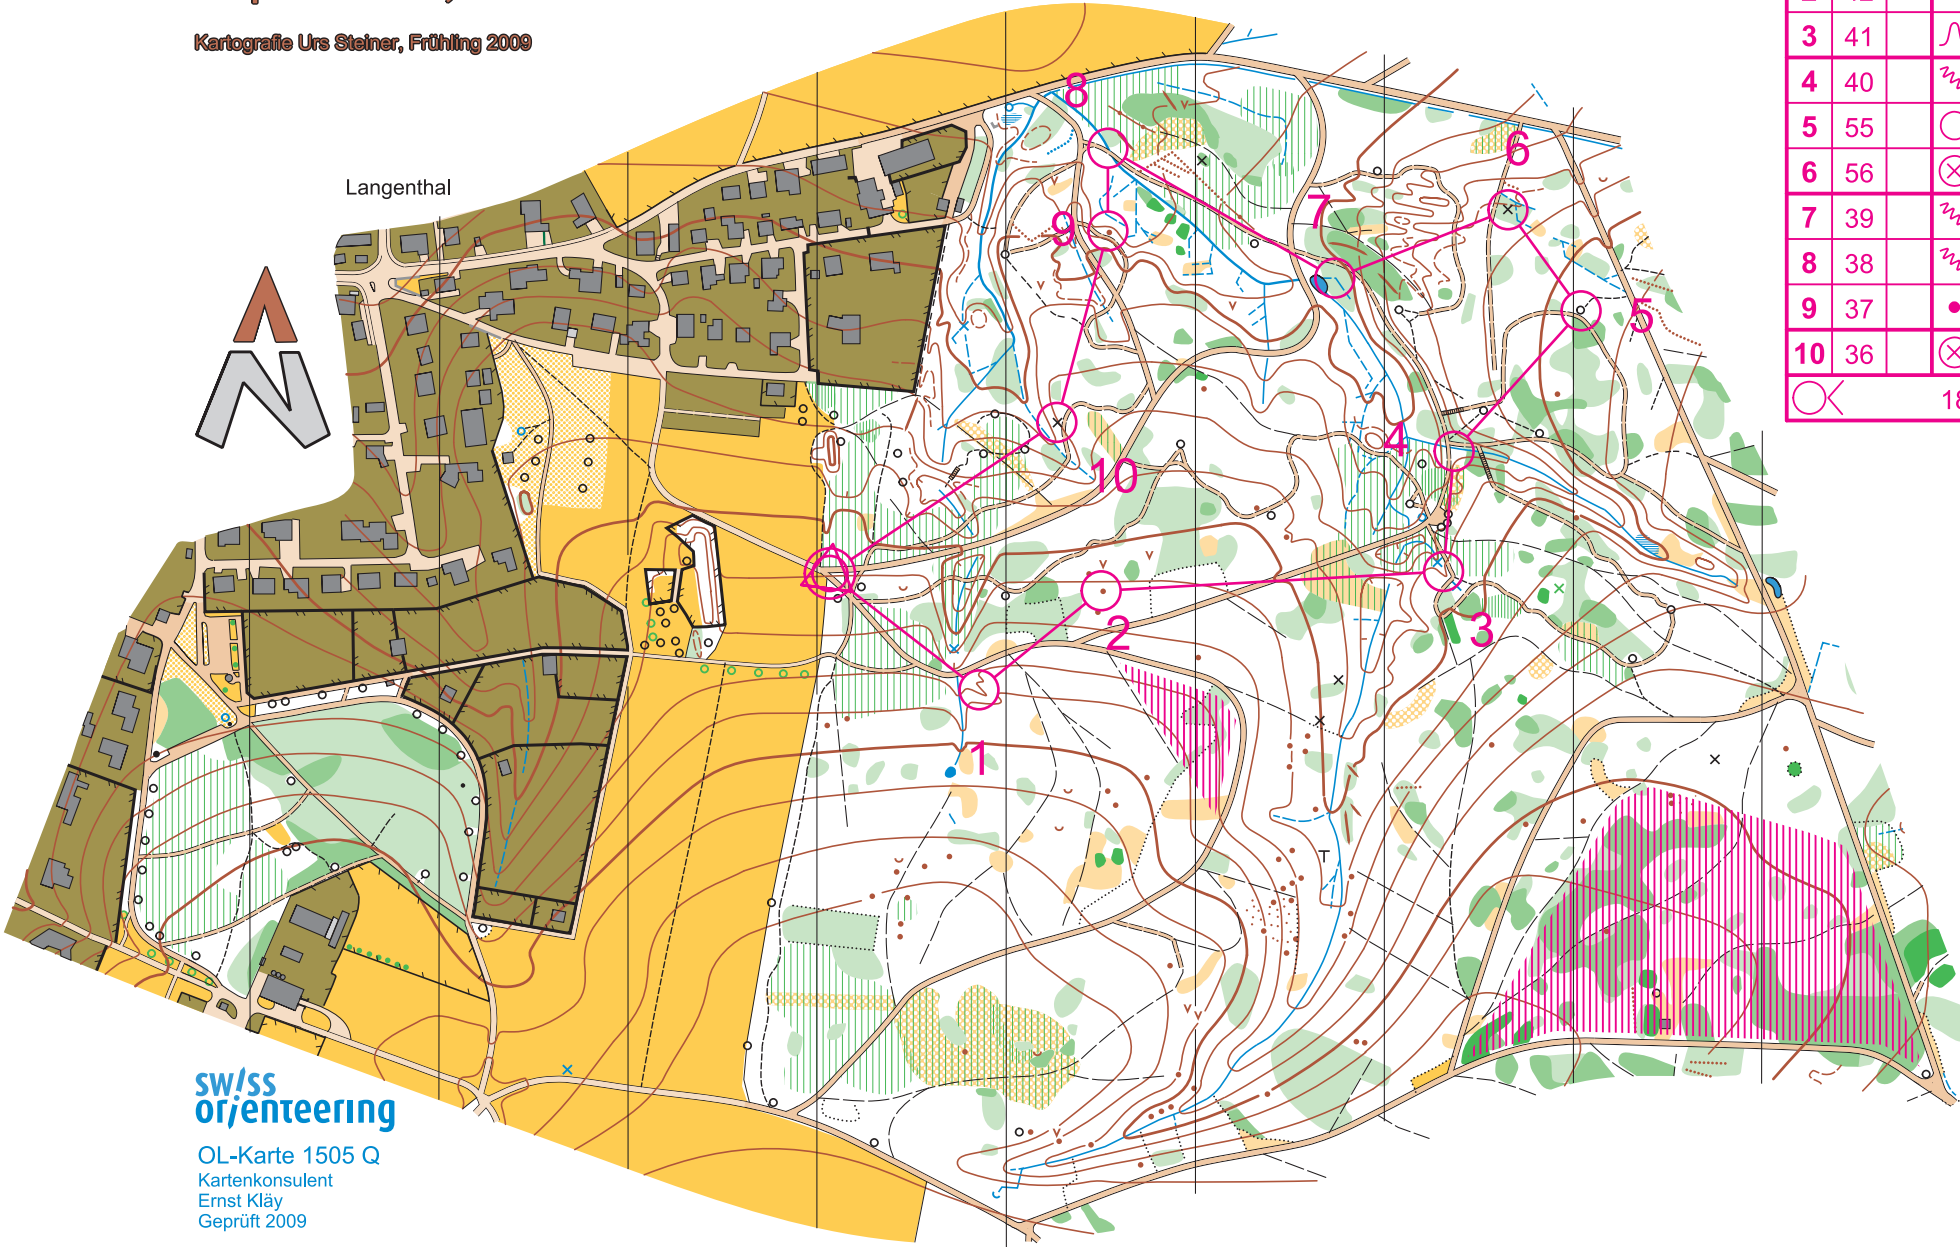

# Schuelwald

Masstab 1:5000  
Aequidistanz 2,5m

Kartografie Urs Steiner, Frühling 2009

OLV LANGENTHAL  
www.olv-langenthal.ch

| Kleine Route |    | 1.4 km |   |
|--------------|----|--------|---|
| ▷            |    |        |   |
| 1            | 43 | ∩      |   |
| 2            | 42 | •      |   |
| 3            | 41 | ∩      |   |
| 4            | 40 | ∩ / \  | x |
| 5            | 55 | ○      |   |
| 6            | 56 | ⊗      |   |
| 7            | 39 | ∩      | < |
| 8            | 38 | ∩ / \  | x |
| 9            | 37 | •      |   |
| 10           | 36 | ⊗      |   |
| ○            |    | 180 m  | ⊗ |

sw/ss  
orientierung

OL-Karte 1505 Q  
Kartenkonsulent  
Ernst Kläy  
Geprüft 2009